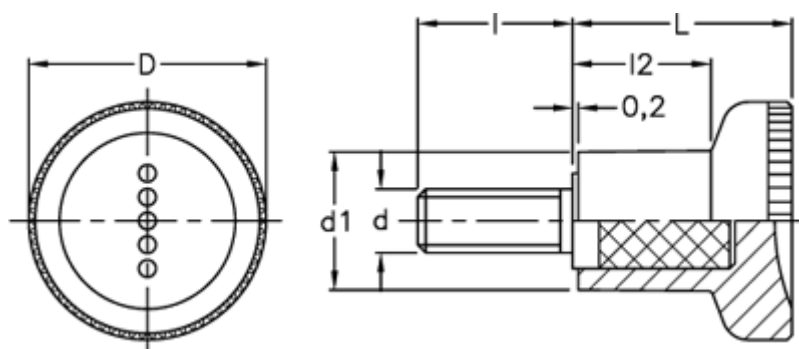

Varenummer: 23052431211
Beskrivelse: E+G Fingerskrue
EKK.21-p M5x10-C1

Mål

D = 21
d1 = 12.5
d 6g = M5
l = 10
L = 18.0
l2 = 10.5